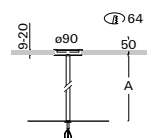

PŘÍSLUŠENSTVÍ

závěs ZVA

ZVA vestavný pevný závěs s kabelem uvnitř

Objednáací kód	A
ZVA - 10	1m
ZVA - 20	2m

Příklad sestavení objednáacího kódu: délka 1m, **barva antracit tmavý**
délka 1m, barva antracit tmavý, **nouzové**
délka 1m, barva antracit tmavý, **DALI**

ZVA-10.D3
ZVA-10.D3-A
ZVA-10.D3-B

ZVA1 vestavný pevný závěs s kabelem uvnitř pro svítidlo S218

Objednáací kód	A
ZVA1 - 10	1m
ZVA1 - 20	2m

ZVA2 vestavný pevný závěs s kabelem uvnitř pro svítidlo S299

Objednáací kód	A
ZVA2 - 10	1m
ZVA2 - 20	2m

ZVA3 vestavný pevný závěs s kabelem uvnitř pro svítidlo S274

Objednáací kód	A
ZVA3 - 10	1m
ZVA3 - 20	2m

Příklad sestavení objednáacího kódu: délka 2m, **barva antracit tmavý**
délka 2m, barva antracit tmavý, **nouzové**
délka 2m, barva antracit tmavý, **DALI**