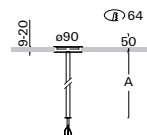

PŘÍSLUŠENSTVÍ

závěs ZVA

ZVA vestavný pevný závěs s kabelem uvnitř

Objednáací kód	A
ZVA - 10	1m
ZVA - 20	2m

Příklad sestavení objednáacího kódu: délka 1m, **barva antracit tmavý**
délka 1m, barva antracit tmavý, **nouzové**
délka 1m, barva antracit tmavý, **DALI**

ZVA-10.D3
ZVA-10.D3-A
ZVA-10.D3-B

ZVA1 vestavný pevný závěs s kabelem uvnitř pro svítidlo S218

Objednáací kód	A
ZVA1 - 10	1m
ZVA1 - 20	2m

ZVA2 vestavný pevný závěs s kabelem uvnitř pro svítidlo S299

Objednáací kód	A
ZVA2 - 10	1m
ZVA2 - 20	2m

ZVA3 vestavný pevný závěs s kabelem uvnitř pro svítidlo S274

Objednáací kód	A
ZVA3 - 10	1m
ZVA3 - 20	2m

Příklad sestavení objednáacího kódu: délka 2m, **barva antracit tmavý**
délka 2m, barva antracit tmavý, **nouzové**
délka 2m, barva antracit tmavý, **DALI**