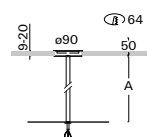

ZVA-10.D3
ZVA-10.D3-A
ZVA-10.D3-B

ZVA1 vestavný pevný závěs s kabelem uvnitř pro svítidlo S218

Objednáací kód	A
ZVA1 - 10	1m
ZVA1 - 20	2m

ZVA2 vestavný pevný závěs s kabelem uvnitř pro svítidlo S299

Objednáací kód	A
ZVA2 - 10	1m
ZVA2 - 20	2m

ZVA3 vestavný pevný závěs s kabelem uvnitř pro svítidlo S274

Objednáací kód	A
ZVA3 - 10	1m
ZVA3 - 20	2m

Příklad sestavení objednáacího kódu: délka 2m, **barva antracit tmavý**
délka 2m, barva antracit tmavý, **nouzové**
délka 2m, barva antracit tmavý, **DALI**