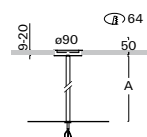

ZVA-10.D3
ZVA-10.D3-A
ZVA-10.D3-B

ZVA1 vestavný pevný závěs s kabelem uvnitř pro svítidlo S218

Objednáací kód	A
ZVA1 - 10	1m
ZVA1 - 20	2m

ZVA2 vestavný pevný závěs s kabelem uvnitř pro svítidlo S299

Objednáací kód	A
ZVA2 - 10	1m
ZVA2 - 20	2m

ZVA3 vestavný pevný závěs s kabelem uvnitř pro svítidlo S274

Objednáací kód	A
ZVA3 - 10	1m
ZVA3 - 20	2m

Příklad sestavení objednáacího kódu: délka 2m, **barva antracit tmavý**
délka 2m, barva antracit tmavý, **nouzové**
délka 2m, barva antracit tmavý, **DALI**