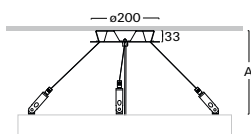

PŘÍSLUŠENSTVÍ

závěs ZSC - S

ZSC-S stropní třílankový stavitelný závěs (barvy dle RAL)

Objednací kód	Barva závěsu	A	Barva kabelu	Zapojení svítidla
ZSC-S.-10...-3	W3, ... RAL	1m	BP, WP, TR ...	3 - vodiče
ZSC-S.-10.TR-4	W3, ... RAL	1m	TR	4 - vodiče
ZSC-S.-10.TR-5	W3, ... RAL	1m	TR	5 - vodičů
ZSC-S.-20...-3	W3, ... RAL	2m	BP, WP, TR ...	3 - vodiče
ZSC-S.-20.TR-4	W3, ... RAL	2m	TR	4 - vodiče
ZSC-S.-20.TR-5	W3, ... RAL	2m	TR	5 - vodičů
ZSC-S.-30...-3	W3, ... RAL	3m	BP, WP, TR ...	3 - vodiče
ZSC-S.-30.TR-4	W3, ... RAL	3m	TR	4 - vodiče
ZSC-S.-30.TR-5	W3, ... RAL	3m	TR	5 - vodičů
ZSC-S.-40...-3	W3, ... RAL	4m	BP, WP, TR ...	3 - vodiče
ZSC-S.-40.TR-4	W3, ... RAL	4m	TR	4 - vodiče
ZSC-S.-40.TR-5	W3, ... RAL	4m	TR	5 - vodičů
ZSC-S.-50...-3	W3, ... RAL	5m	BP, WP, TR ...	3 - vodiče
ZSC-S.-50.TR-4	W3, ... RAL	5m	TR	4 - vodiče
ZSC-S.-50.TR-5	W3, ... RAL	5m	TR	5 - vodičů